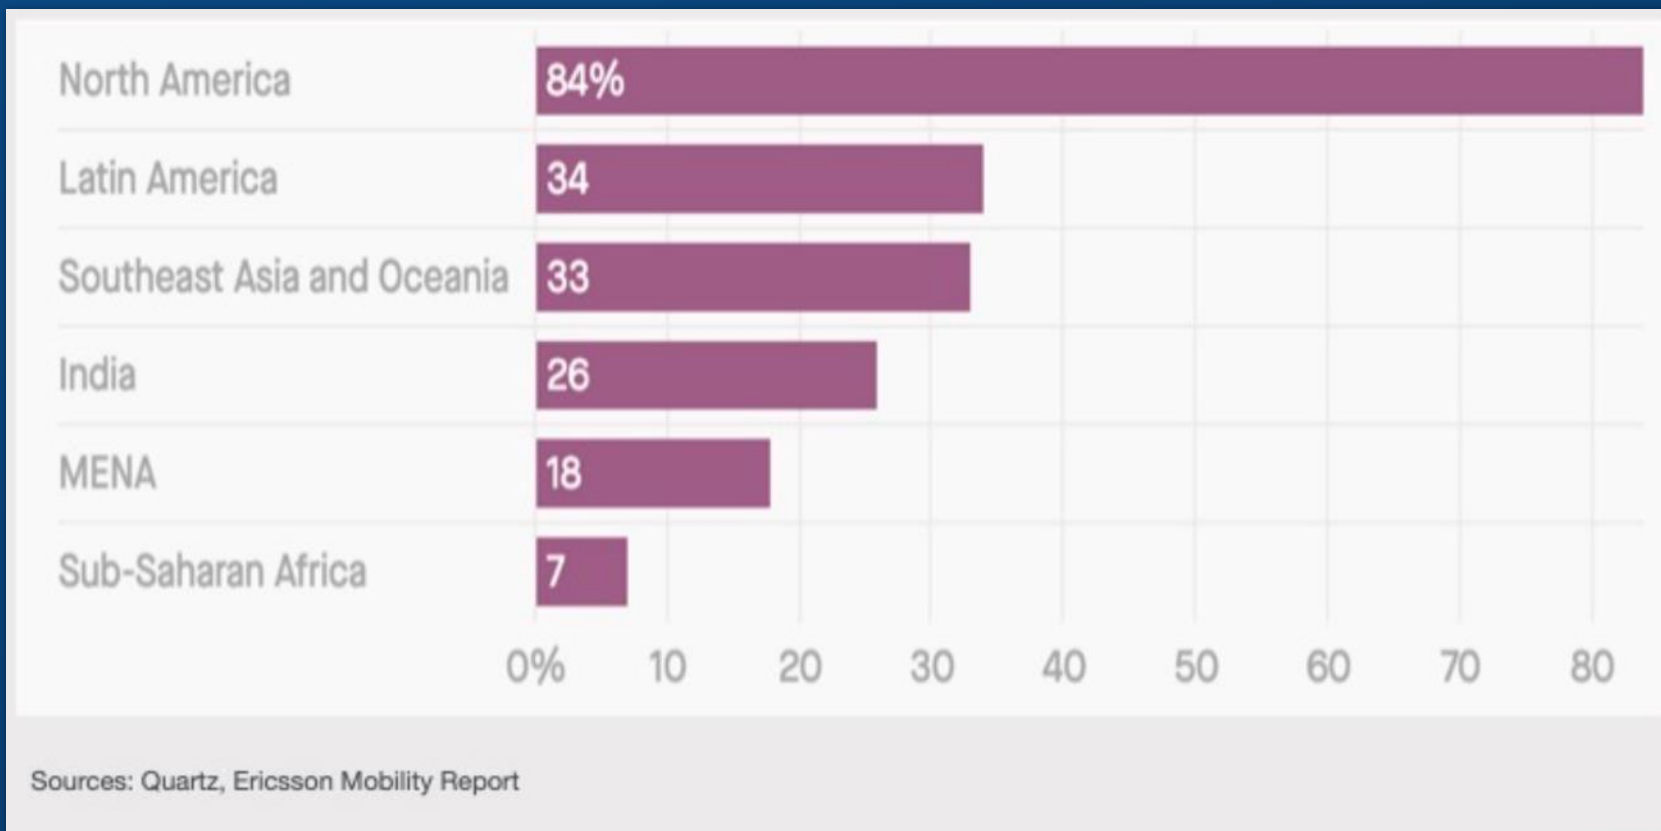

**De façon général – l'exploitation
de l'internet en Afrique est en
croissance**

**Nous sommes en Afrique et
nous avons nos réalités**

En Afrique de l'Ouest la technologie sur l'infrastructure mobile la plus développé est toujours la 2G

PROJECTION DE SOUSCRIPTION 5G 2026

Il est vrai que nous parlons 5G – mais voici en réalité ce à quoi ressemble les projections d'utilisation en Afrique Subsaharienne d'ici 2026

L'INTERNET EN AFRIQUE

Que 18,3 % des ménages en Afrique ont accès à Internet