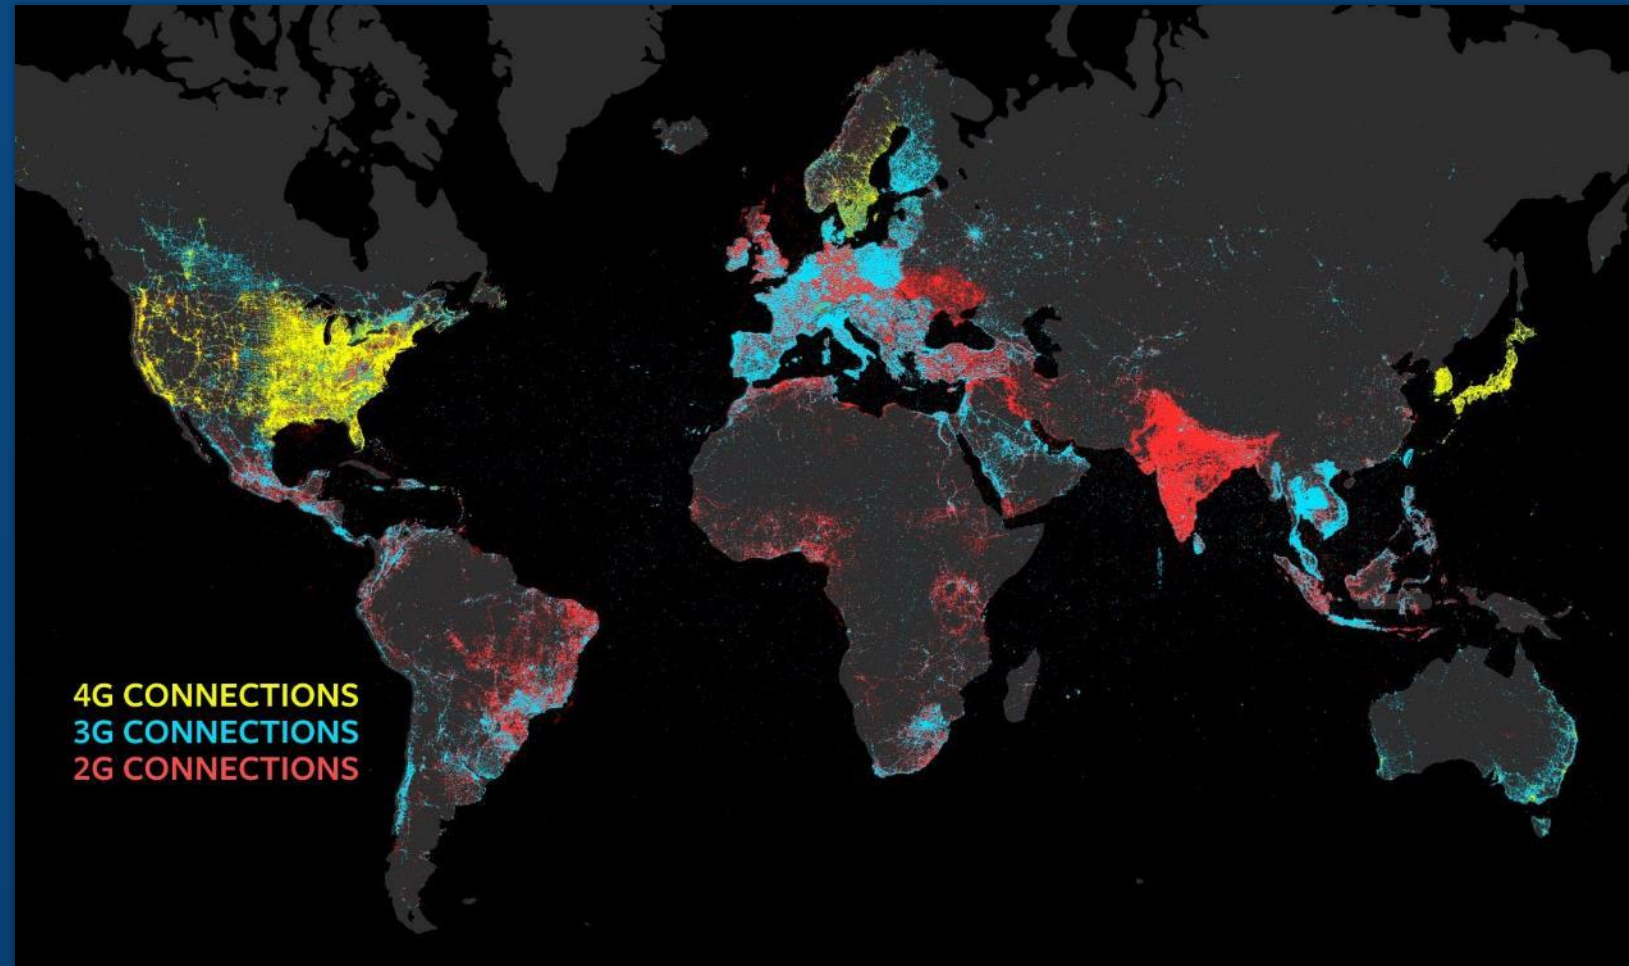

**De façon général – l'exploitation
de l'internet en Afrique est en
croissance**

**Nous sommes en Afrique et
nous avons nos réalités**

En Afrique de l'Ouest la technologie sur l'infrastructure mobile la plus développé est toujours la 2G