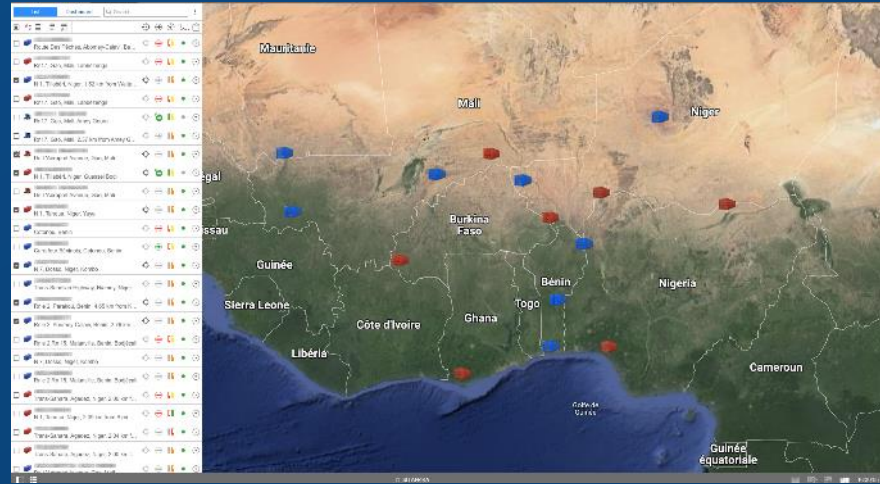

**Le secteur de transport de
marchandise du port vers
l'hinterland connu comme
le LAST MILE TRACKING est
toujours un élément
complexe dans notre
environnement dans la
région de l'Afrique de
l'Ouest et sur le reste du
continent.**

Mauvais état des camions et infrastructures routières

2500 KM = 3 semaines !!!

La communication se fait de la manière suivante

- L'unité (objet connecté)
- rattaché au GPS satellite
- transfert de donnée par le réseau mobile multi-opérateur – c'est ici que nous intégrons la data SIM IoT
- interprété en système de géolocalisation en lecture à travers un software

Encore des difficultés :

- Absence d'infrastructures mobiles dans des Zones sur les corridors (zone blanche)
- Changement de réseau, d'un réseau à un autre lors de la traversé de frontière peut créé une perte de connectivité à travers les systèmes

**Dispositif intelligent
on arrive aujourd'hui
a surmonter certains
difficultés**

Transport informel au transport formel

Système de tracking de plus en plus efficace

SLI AFRIKA

DEMANDES PROFIL

YANN

NOUVELLE