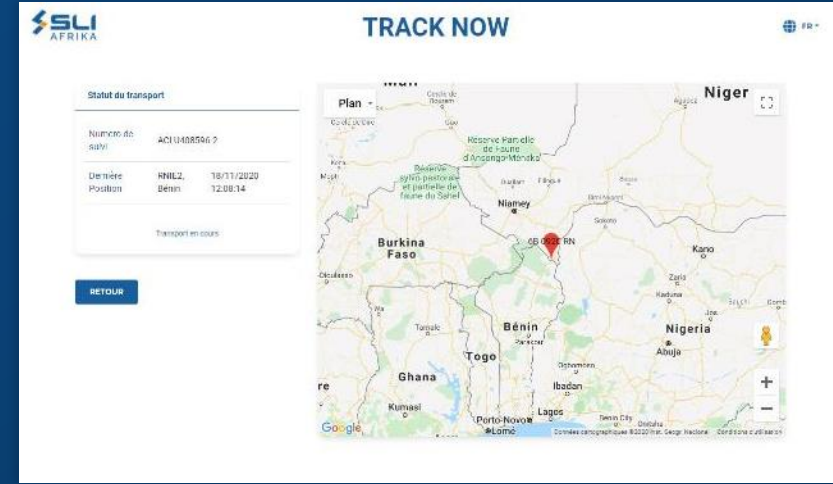

Système de tracking de plus en plus efficace

SLI AFRIKA

DEMANDES PROFIL

YANN

NOUVELLE

LISTE

STATISTIQUES

LISTE DES DEMANDES D'INSTALLATIONS

Recherche...

Exporter

Filtré par TOUS LES STATUTS Page 1 sur 9 50 par page

Reference	N° Dossier	N° de conteneur	Immatriculation Camion	Immatriculation Remorque	Destination	Conducteur	Contact	Créé le	Auteur	Statut	Action
BTL-438	DTR22180152	TRHU5029238	AT920ARN	AG1624RN	Niamey-Niger	ADDIC NON PRISCA M'NAKPON	63923181	Jun 18, 2022, 4:15:45 PM	Jonas Toundonou	PENDING	
BTL-437	DTR22180149	GCSU5692117	BY3038RB	BY3040RB	Niamey-Niger	BOUKARI MOUSSA	65226253	Jun 18, 2022, 12:16:47 PM	Jonas Toundonou	PENDING	
BTL-436	DTR22180159	1CLLU1246728	BU2502RB	AX7147RB	Niamey-Niger	IMOROU SAMWIL	97763060	Jun 18, 2022, 11:02:40 AM	Jonas Toundonou	PENDING	
	DTR22180158	TCLU1334290	R03519RB	AX7175RB	Niamey-Niger	YACOUROU AROUNA	97137571	Jun 18, 2022, 11:02:40 AM	Jonas Toundonou	PENDING	

```
Server: ...
Database Name: ...
SQLReaderUser: ...
MySQLPassword: ...
c:\scripts\SQL_Export.csv"

SELECT
  EmployeeNumber) as EmployeeNumber,
  JobTitle) as JobTitle,
  Department) as Department,
  Company) as Company,
  Location) as Location,
  CostCentre) as CostCentre,
  ManagerEmployeeNumber) as ManagerEmployeeNumber,
  SQLDBName].[dbo].[Employee_Basic]"

the output file if it already exists
-Path $OutputFile ){
  ve-Item $OutputFile

Host "INFO: Exporting data from $SQLDBName to $OutputFile" -foregroundColor white -background
Server using non-SMO class 'System.Data.SqlClient.SqlConnection
System.Data.SqlClient.SqlServer; Database = $SQLDBName; User ID = $SQLUS
```