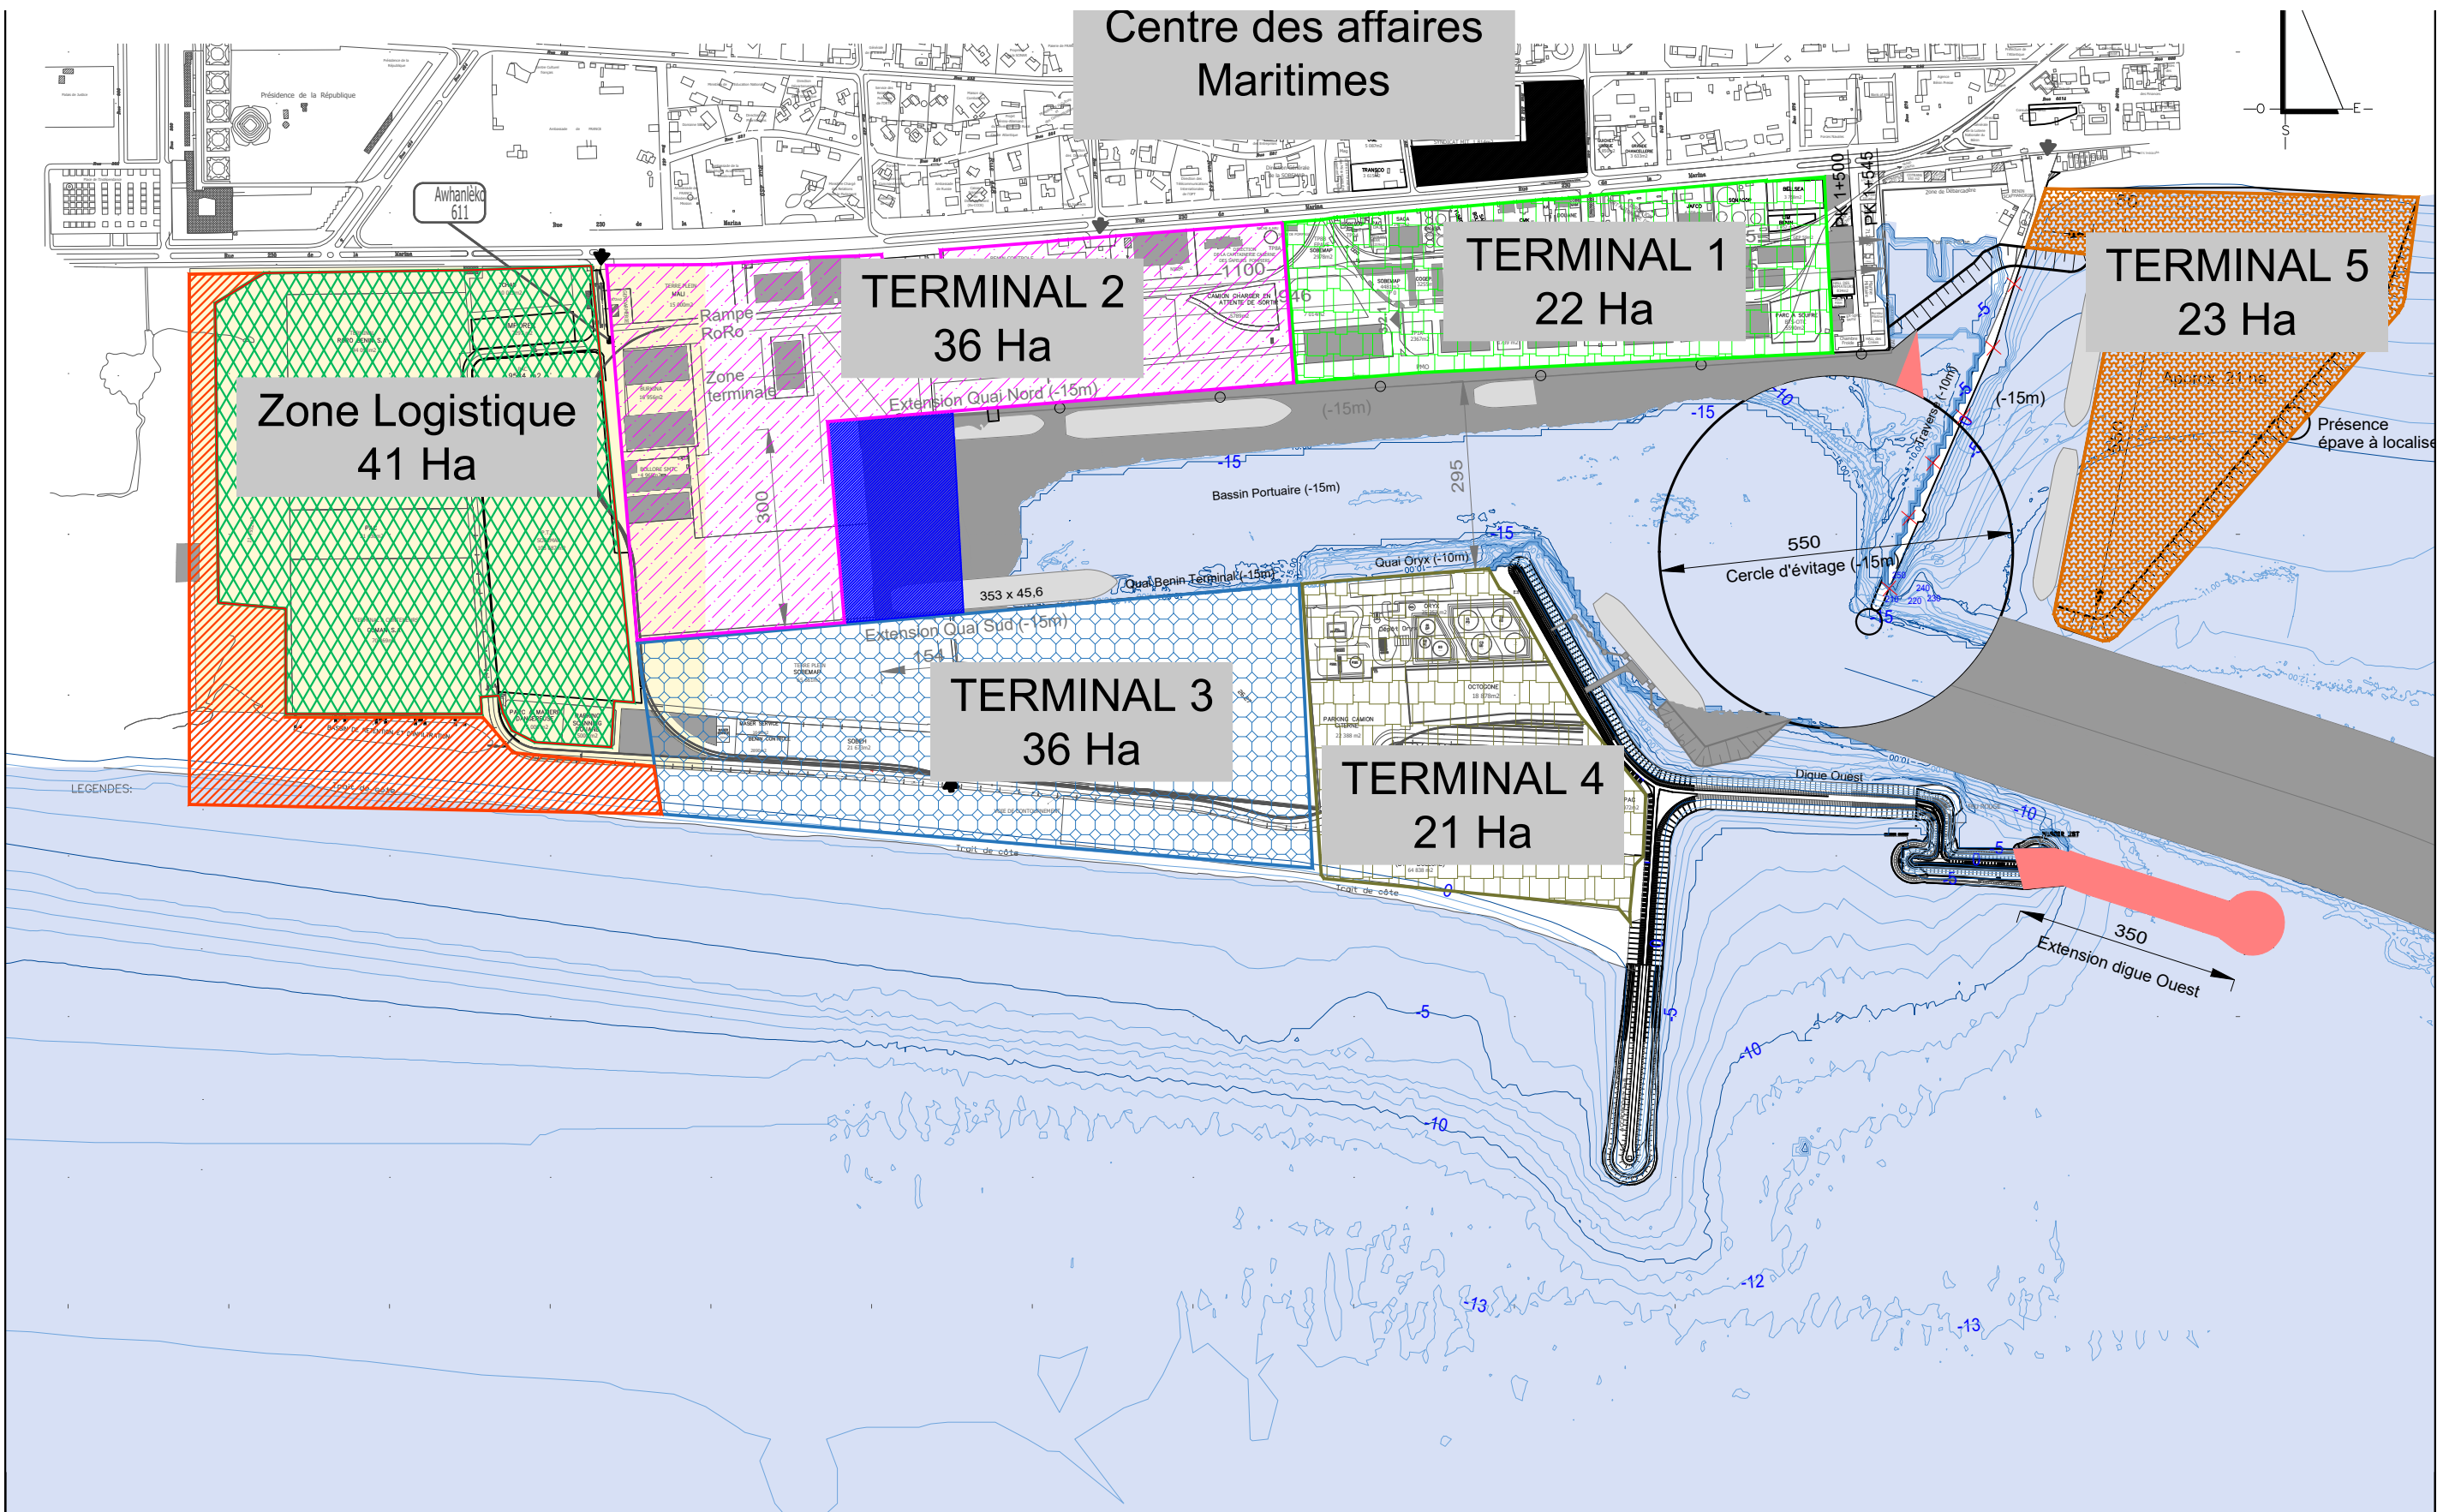

Centre des affaires
Maritimes

Port Autonome de Cotonou	Titre Etat aménagé Plan de masse		Plan n°	Echelle
			Concept	Date 28-05-2020